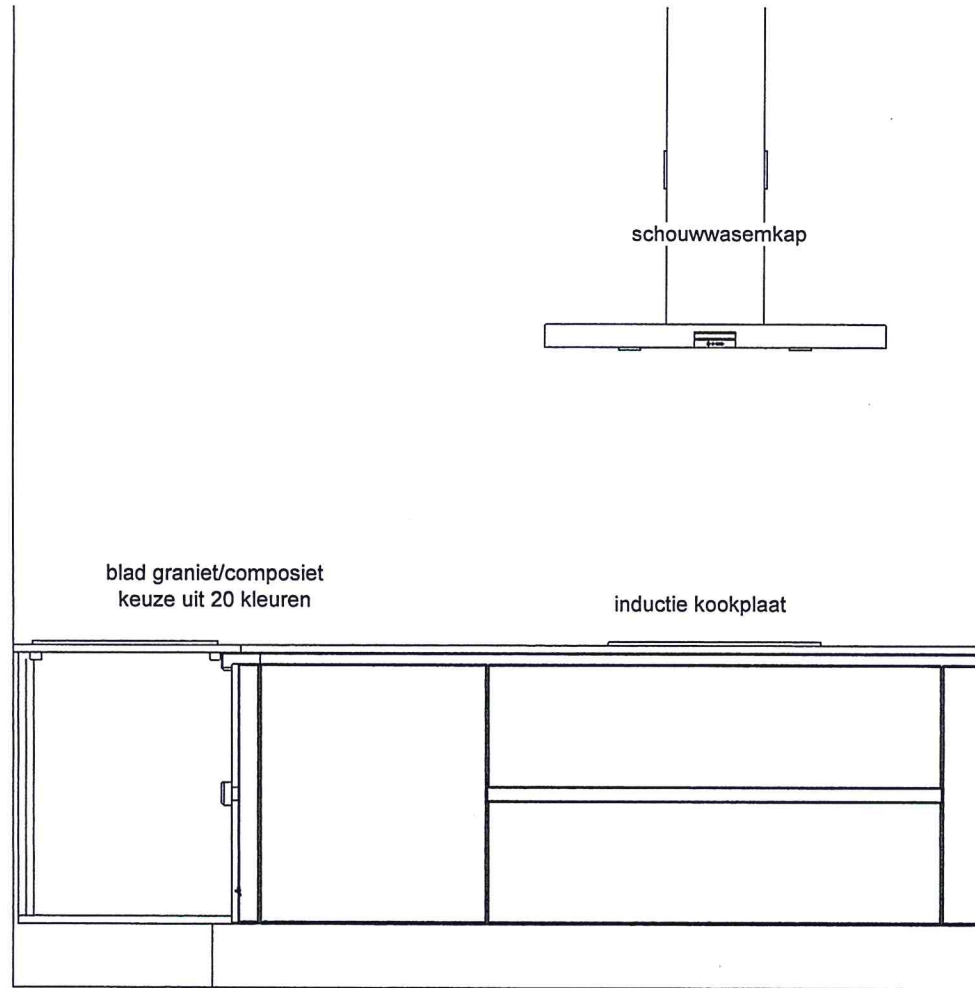

1400 900 255

20

721

911

170

15

635 600 1200 1051

2555