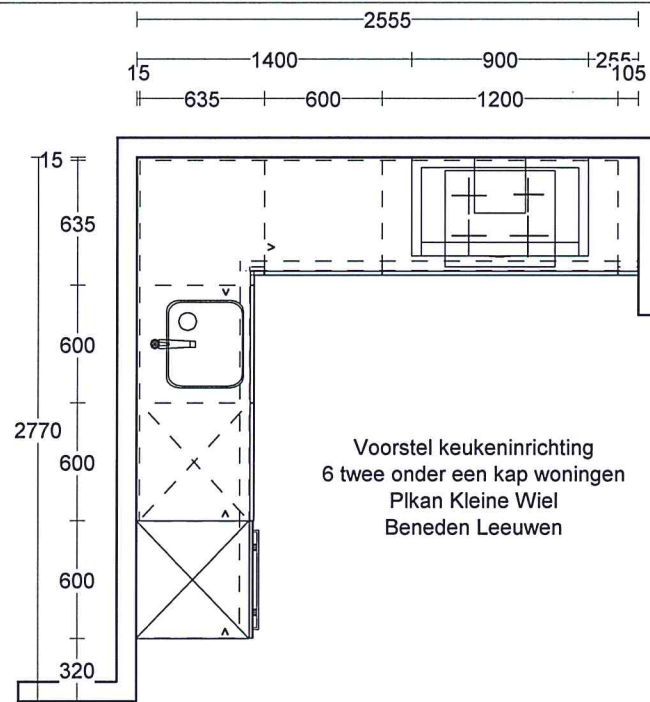

Werkblad

Stone blad 2 cm randafwerking rondom

Keuze uit 20 graniet / composiet kleuren

Lengte 185 cm. bladdeel 185x60cm (spoeldeel)

Lengte 195,5 cm bladdeel 195.5 x 60cm (kookdeel)

SELECT SOFT G4 VI spoelbak vlakbouw minimale kastbreedte 450 mm