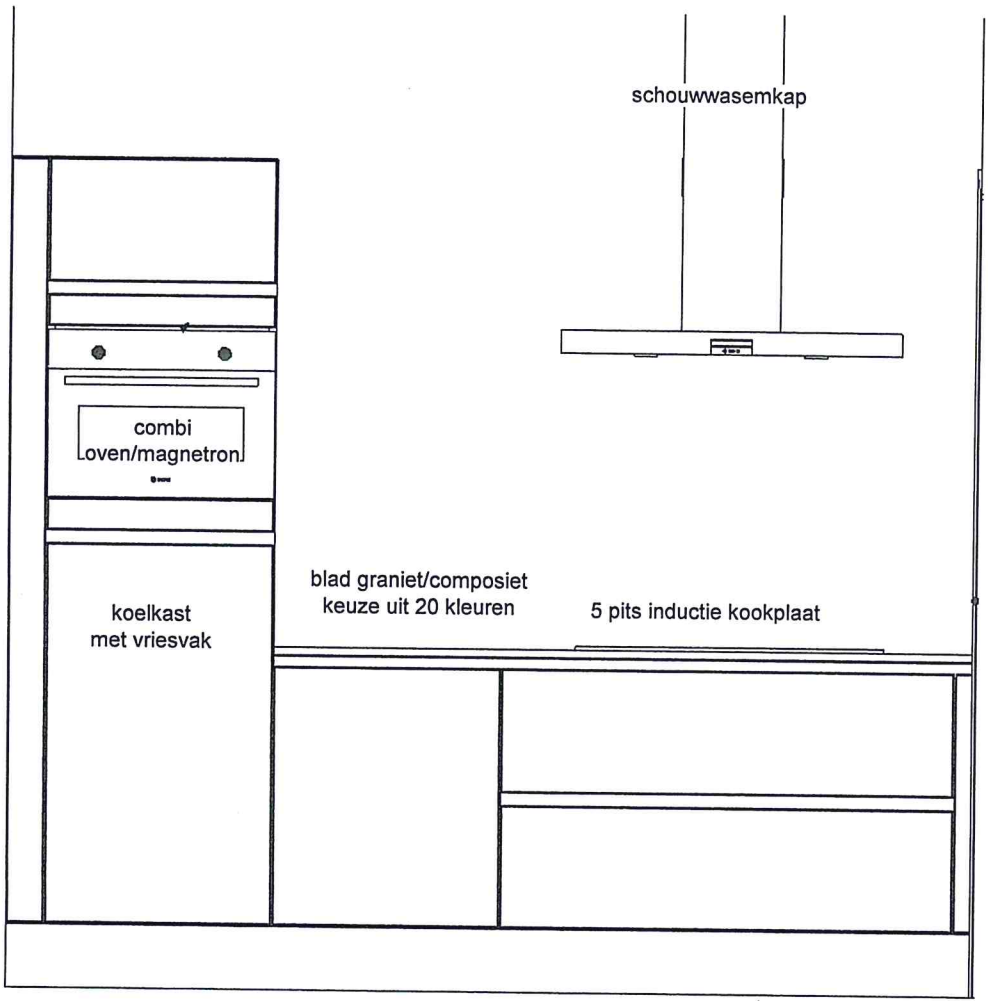

1450 900 205

2035

20

721

911

170

170

100 600 600 1200 55

2555