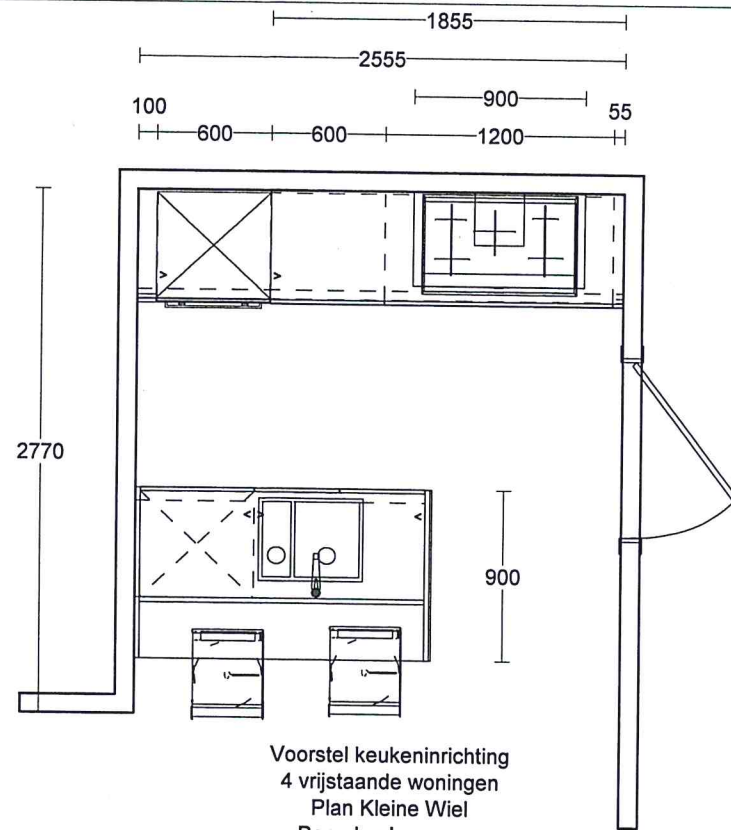

Werkblad

Stone blad 2 cm randafwerking rondom

Keuze uit 20 graniet / composiet kleuren

Lengte 185 cm. bladdeel 185x60cm (kookdeel)

Lengte 156 cm bladdeel 156x90cm (spoeliland)

TOT100cm diep meerprijs werkbladdiepte tot 100 cm, prijs per meter diepte 90 cm ipv 60 cm tbv eiland

SELECT TREND J55L VIB 1.5 spoelbak vlakbouw, grote bak links, minimale kastbreedte 600 mm

Voorstel keukeninrichting
4 vrijstaande woningen
Plan Kleine Wiel
Beneden Leeuwen

Altis Keukens
Frankenweg 55
5349 AP Oss
0412-462090